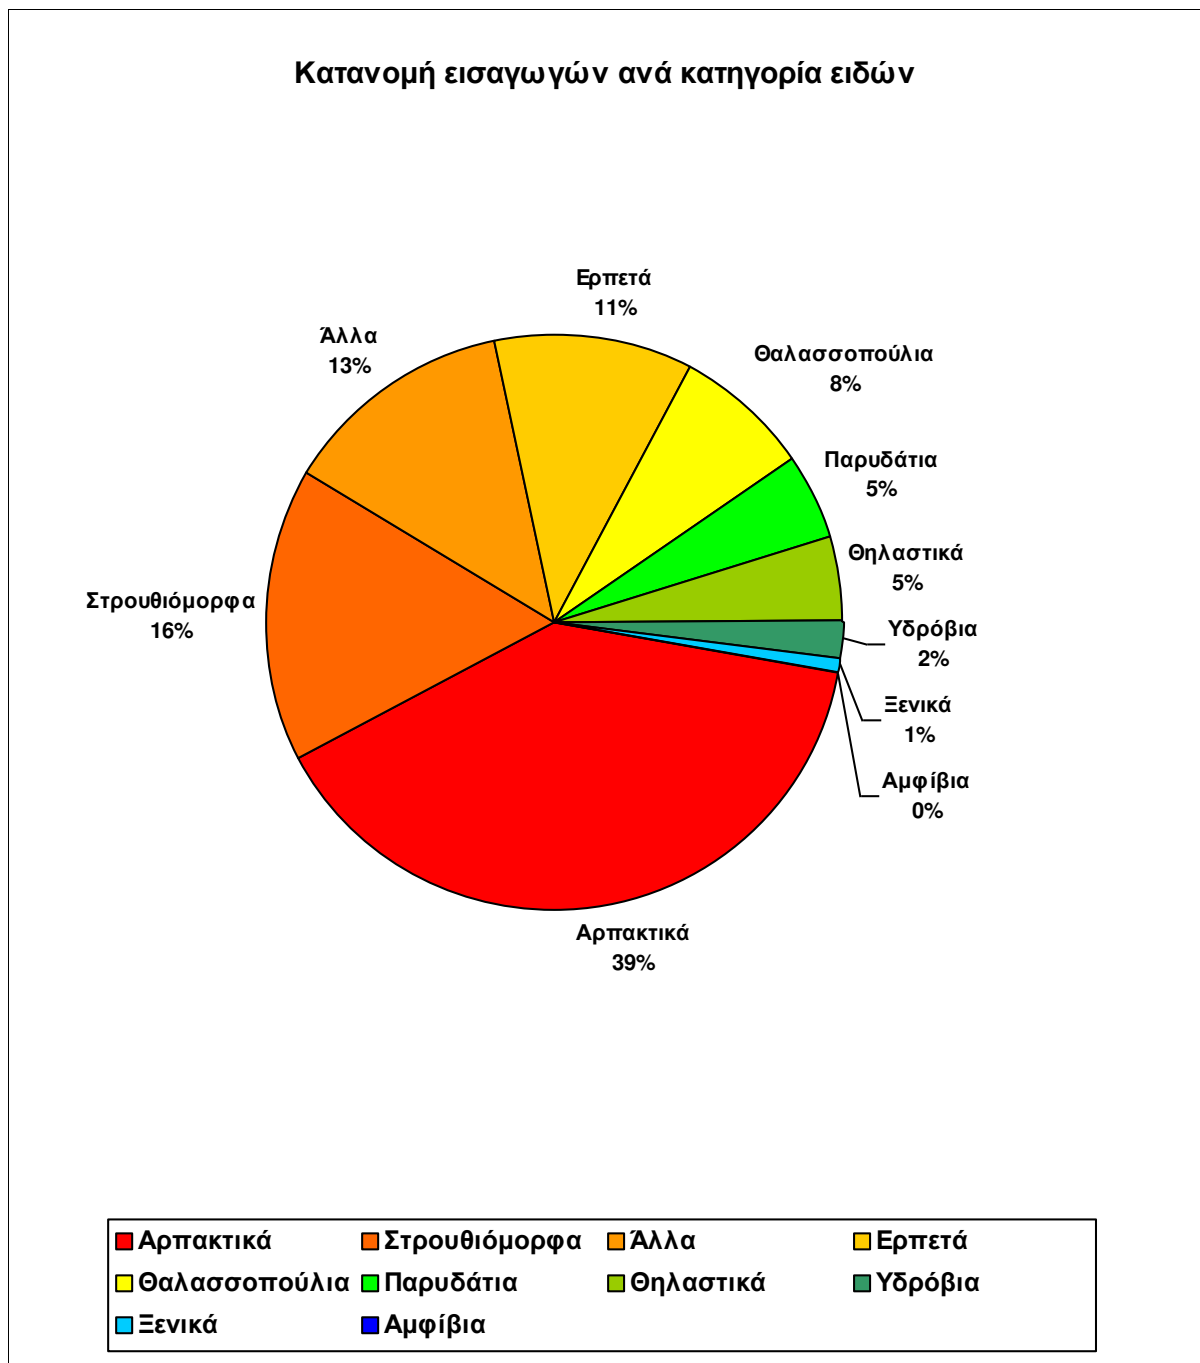

ΑΝΑΦΟΡΑ ΕΙΣΑΓΩΓΗΣ ΑΓΡΙΩΝ ΖΩΩΝ ΣΤΗΝ ΑΝΙΜΑ

Για την περίοδο από 01/01/2012 έως 31/12/2012

	Σύνολο χώρας	Αθήνα	Επαρχία
Πλήθος εισαγωγών:	2687	1133	1554

ΠΛΗΘΟΣ ΕΙΣΑΓΩΓΩΝ ΑΝΑ ΚΑΤΗΓΟΡΙΑ ΕΙΔΩΝ

Κατανομή των εισαγωγών ανά κατηγορία ειδών για το σύνολο της χώρας

Κατανομή εισαγωγών ανά κατηγορία ειδών

Κατανομή των εισαγωγών ανά κατηγορία ειδών για την Αθήνα

Κατανομή των εισαγωγών ανά κατηγορία ειδών για την επαρχία

ΠΛΗΘΟΣ ΕΙΣΑΓΩΓΩΝ ΑΝΑ ΑΙΤΙΑ ΕΙΣΑΓΩΓΗΣ

Κατανομή των εισαγωγών ανά αιτία εισαγωγής για το σύνολο της χώρας