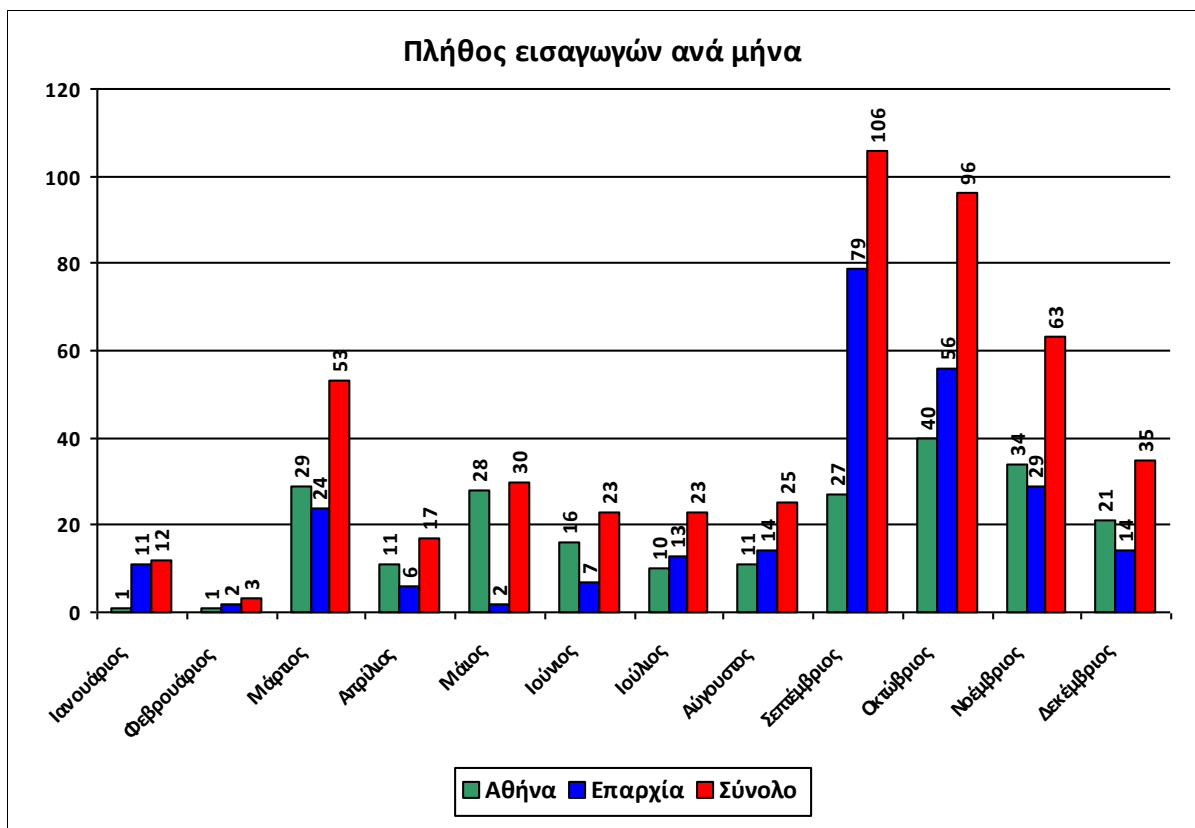

Κατανομή των εισαγωγών ανά αιτία εισαγωγής για την Αθήνα

Κατανομή εισαγωγών ανά αιτία

Κατανομή των εισαγωγών ανά αιτία εισαγωγής για την επαρχία

ΠΛΗΘΟΣ ΕΙΣΑΓΩΓΩΝ ΑΝΑ ΜΗΝΑ

Πλήθος εισαγωγών ανά μήνα για την αιτία εισαγωγής Αιχμαλωσία

Πλήθος εισαγωγών ανά μήνα για την αιτία εισαγωγής Ασθένεια

Πλήθος εισαγωγών ανά μήνα για την αιτία εισαγωγής Ατύχημα

Πλήθος εισαγωγών ανά μήνα για την αιτία εισαγωγής Δηλητηρίαση

Πλήθος εισαγωγών ανά μήνα για την αιτία εισαγωγής Δραπέτης