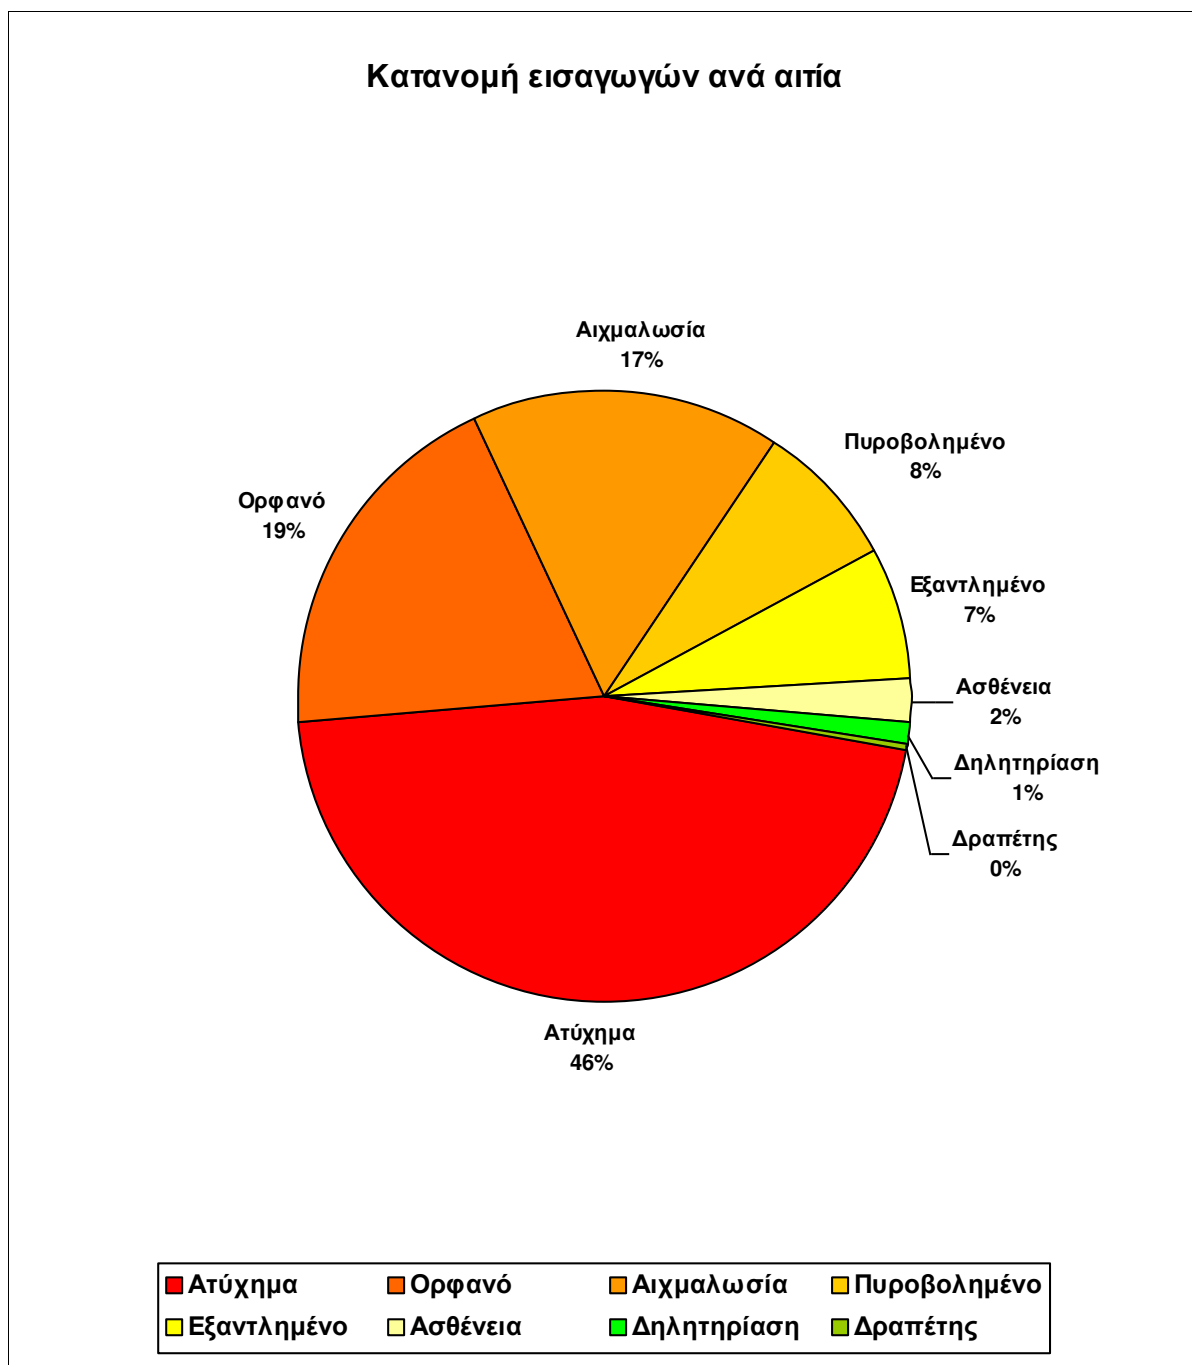

ΑΝΑΦΟΡΑ ΕΙΣΑΓΩΓΗΣ ΑΓΡΙΩΝ ΖΩΩΝ ΣΤΗΝ ΑΝΙΜΑ

Για την περίοδο από 01/01/2012 έως 31/12/2012

	Σύνολο χώρας	Αθήνα	Επαρχία
Πλήθος εισαγωγών:	2687	1133	1554

ΠΛΗΘΟΣ ΕΙΣΑΓΩΓΩΝ ΑΝΑ ΚΑΤΗΓΟΡΙΑ ΕΙΔΩΝ

Κατανομή των εισαγωγών ανά κατηγορία ειδών για το σύνολο της χώρας

Κατανομή εισαγωγών ανά κατηγορία ειδών

Κατανομή των εισαγωγών ανά κατηγορία ειδών για την Αθήνα

Κατανομή των εισαγωγών ανά κατηγορία ειδών για την επαρχία

ΠΛΗΘΟΣ ΕΙΣΑΓΩΓΩΝ ΑΝΑ ΑΙΤΙΑ ΕΙΣΑΓΩΓΗΣ

Κατανομή των εισαγωγών ανά αιτία εισαγωγής για το σύνολο της χώρας

Κατανομή των εισαγωγών ανά αιτία εισαγωγής για την Αθήνα

Κατανομή εισαγωγών ανά αιτία

Κατανομή των εισαγωγών ανά αιτία εισαγωγής για την επαρχία

ΠΛΗΘΟΣ ΕΙΣΑΓΩΓΩΝ ΑΝΑ ΜΗΝΑ

Πλήθος εισαγωγών ανά μήνα για την αιτία εισαγωγής Αιχμαλωσία