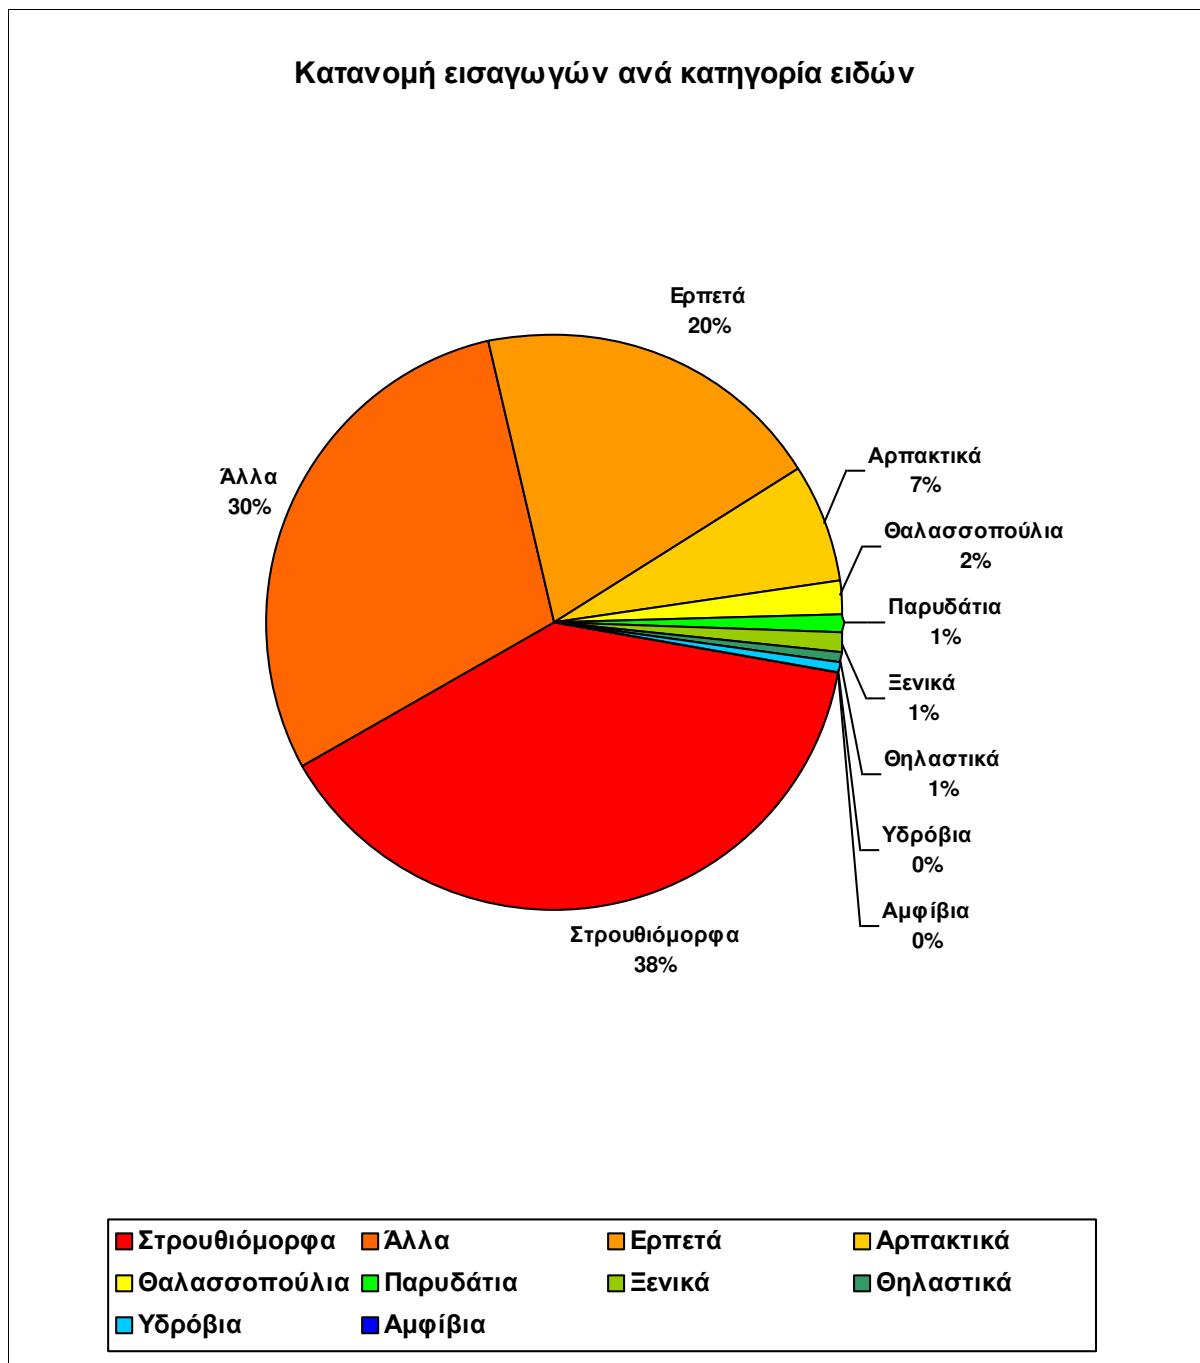

Κατανομή των εισαγωγών ανά κατηγορία ειδών για την Αθήνα