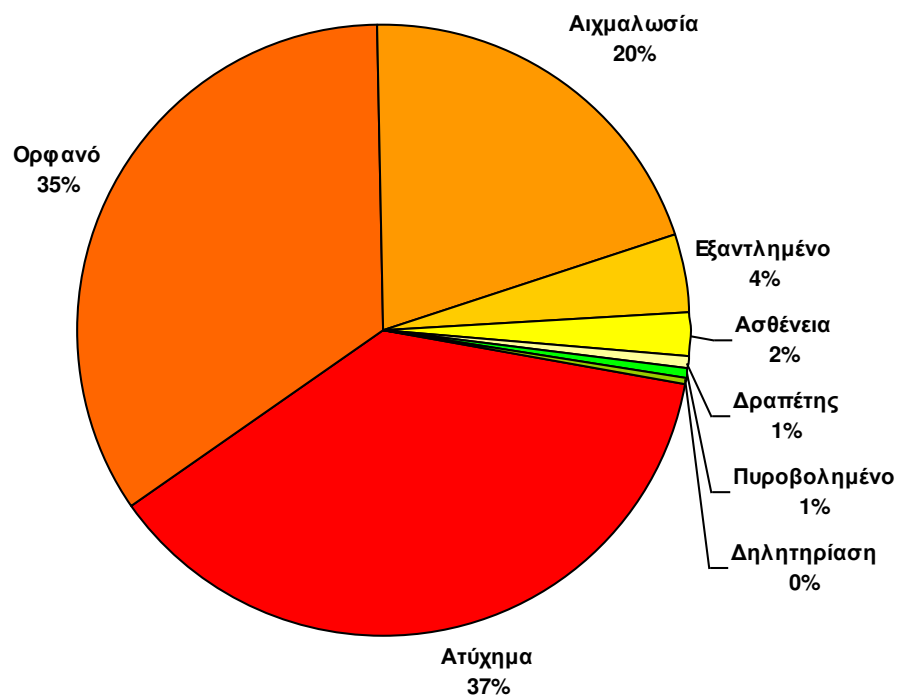

ΑΝΑΦΟΡΑ ΕΙΣΑΓΩΓΗΣ ΑΓΡΙΩΝ ΖΩΩΝ ΣΤΗΝ ΑΝΙΜΑ

Για την περίοδο από 01/01/2012 έως 31/12/2012

	Σύνολο χώρας	Αθήνα	Επαρχία
Πλήθος εισαγωγών:	2687	1133	1554

ΠΛΗΘΟΣ ΕΙΣΑΓΩΓΩΝ ΑΝΑ ΚΑΤΗΓΟΡΙΑ ΕΙΔΩΝ

Κατανομή των εισαγωγών ανά κατηγορία ειδών για το σύνολο της χώρας

Κατανομή εισαγωγών ανά κατηγορία ειδών

Κατανομή των εισαγωγών ανά κατηγορία ειδών για την Αθήνα

Κατανομή των εισαγωγών ανά κατηγορία ειδών για την επαρχία

ΠΛΗΘΟΣ ΕΙΣΑΓΩΓΩΝ ΑΝΑ ΑΙΤΙΑ ΕΙΣΑΓΩΓΗΣ

Κατανομή των εισαγωγών ανά αιτία εισαγωγής για το σύνολο της χώρας

Κατανομή των εισαγωγών ανά αιτία εισαγωγής για την Αθήνα

Κατανομή εισαγωγών ανά αιτία

Κατανομή των εισαγωγών ανά αιτία εισαγωγής για την επαρχία

ΠΛΗΘΟΣ ΕΙΣΑΓΩΓΩΝ ΑΝΑ ΜΗΝΑ

Πλήθος εισαγωγών ανά μήνα για την αιτία εισαγωγής Αιχμαλωσία