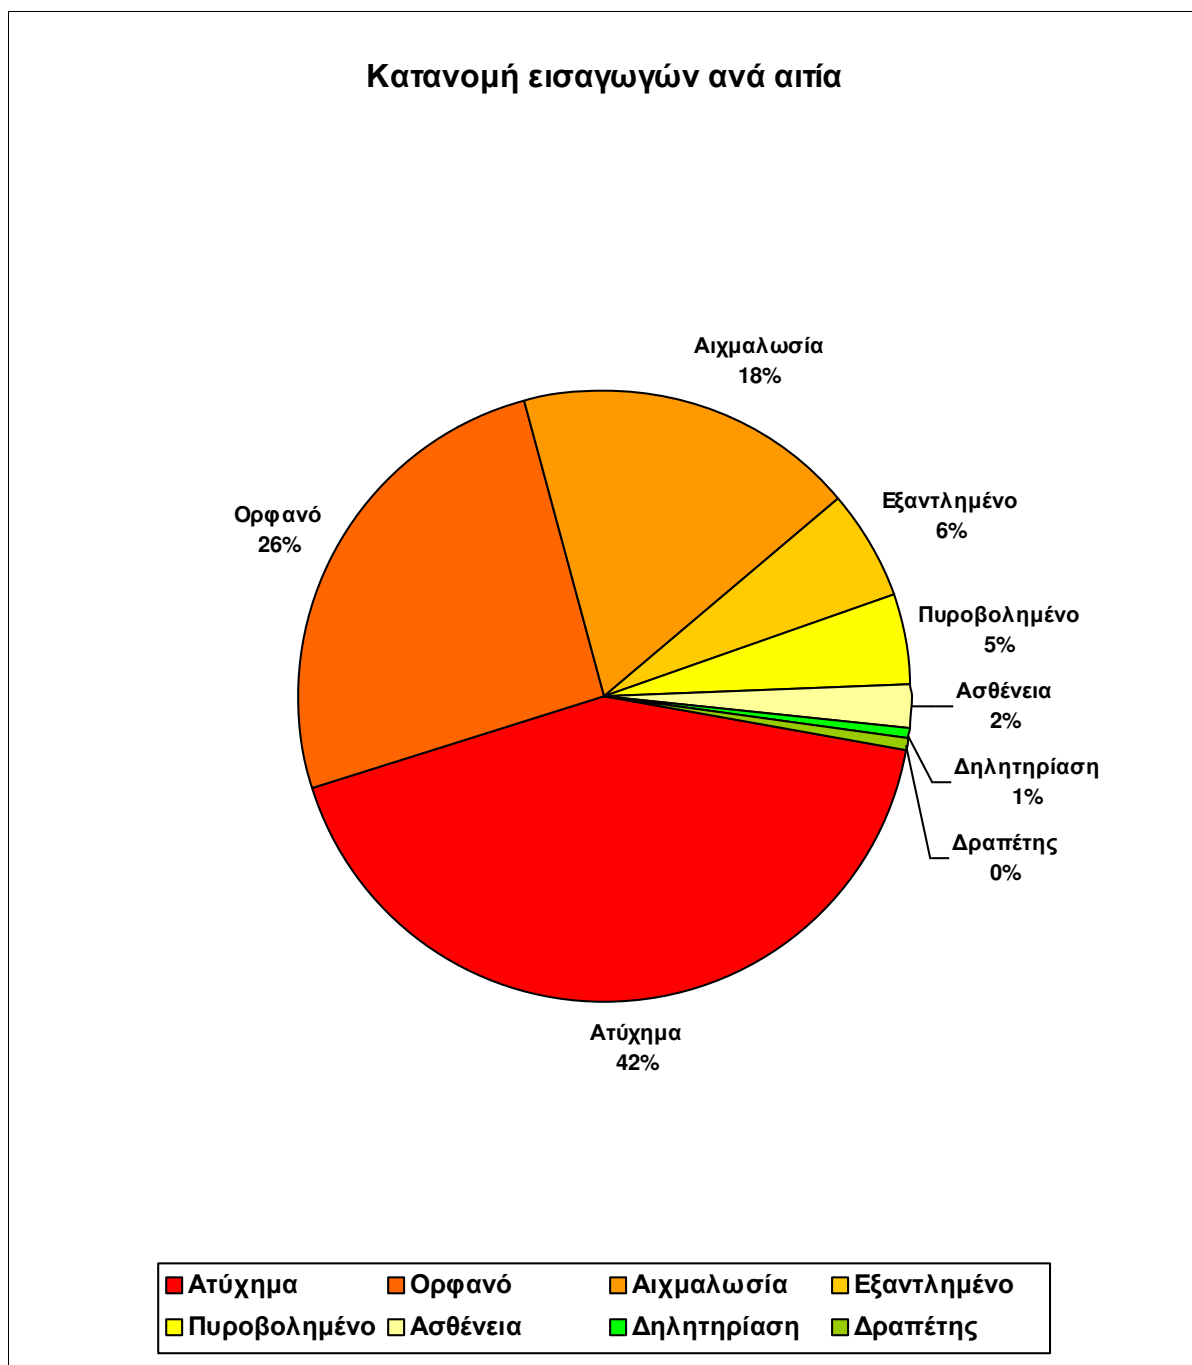

ΑΝΑΦΟΡΑ ΕΙΣΑΓΩΓΗΣ ΑΓΡΙΩΝ ΖΩΩΝ ΣΤΗΝ ΑΝΙΜΑ

Για την περίοδο από 01/01/2012 έως 31/12/2012

	Σύνολο χώρας	Αθήνα	Επαρχία
Πλήθος εισαγωγών:	2687	1133	1554

ΠΛΗΘΟΣ ΕΙΣΑΓΩΓΩΝ ΑΝΑ ΚΑΤΗΓΟΡΙΑ ΕΙΔΩΝ

Κατανομή των εισαγωγών ανά κατηγορία ειδών για το σύνολο της χώρας

Κατανομή εισαγωγών ανά κατηγορία ειδών

Κατανομή των εισαγωγών ανά κατηγορία ειδών για την Αθήνα

Κατανομή των εισαγωγών ανά κατηγορία ειδών για την επαρχία

ΠΛΗΘΟΣ ΕΙΣΑΓΩΓΩΝ ΑΝΑ ΑΙΤΙΑ ΕΙΣΑΓΩΓΗΣ

Κατανομή των εισαγωγών ανά αιτία εισαγωγής για το σύνολο της χώρας

Κατανομή των εισαγωγών ανά αιτία εισαγωγής για την Αθήνα

Κατανομή εισαγωγών ανά αιτία

Κατανομή των εισαγωγών ανά αιτία εισαγωγής για την επαρχία

ΠΛΗΘΟΣ ΕΙΣΑΓΩΓΩΝ ΑΝΑ ΜΗΝΑ

Πλήθος εισαγωγών ανά μήνα για την αιτία εισαγωγής Αιχμαλωσία