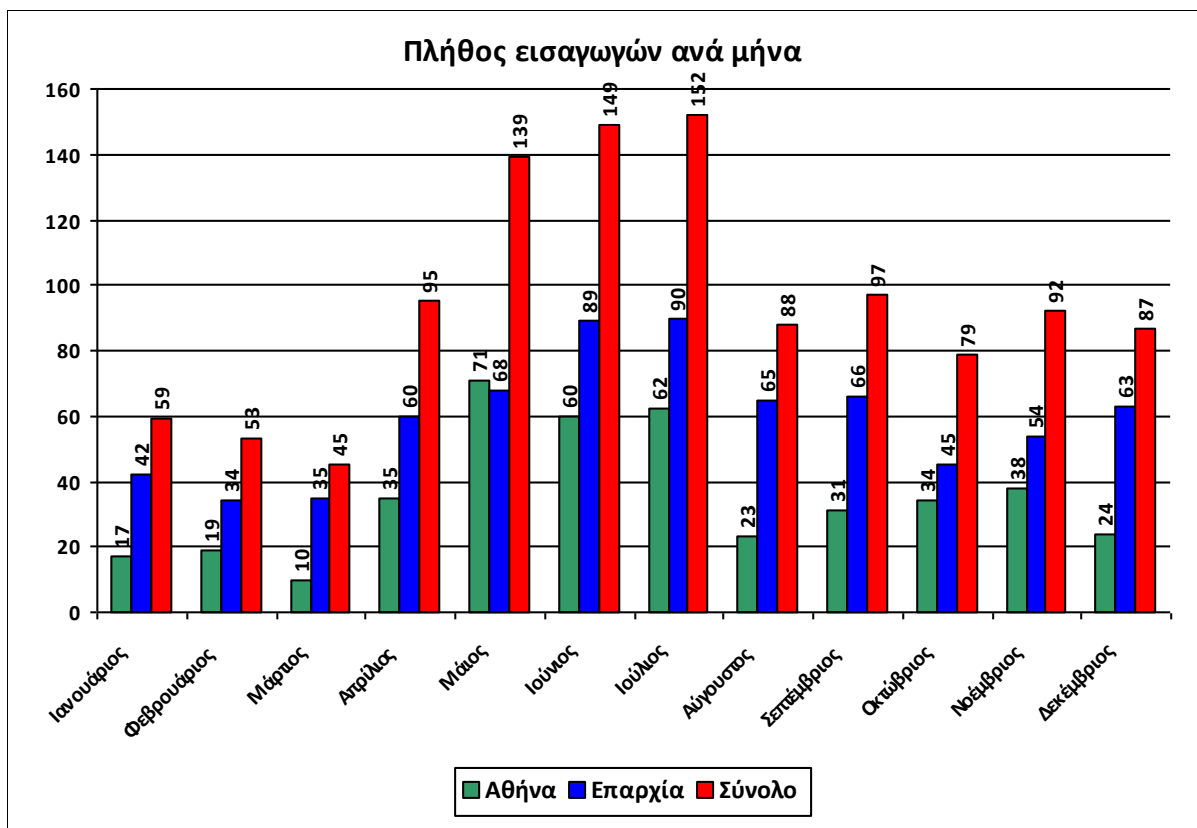

Κατανομή των εισαγωγών ανά αιτία εισαγωγής για την Αθήνα

Κατανομή εισαγωγών ανά αιτία

Κατανομή των εισαγωγών ανά αιτία εισαγωγής για την επαρχία

ΠΛΗΘΟΣ ΕΙΣΑΓΩΓΩΝ ΑΝΑ ΜΗΝΑ

Πλήθος εισαγωγών ανά μήνα για την αιτία εισαγωγής Αιχμαλωσία

Πλήθος εισαγωγών ανά μήνα για την αιτία εισαγωγής Ασθένεια

Πλήθος εισαγωγών ανά μήνα για την αιτία εισαγωγής Ατύχημα

Πλήθος εισαγωγών ανά μήνα για την αιτία εισαγωγής Δηλητηρίαση

Πλήθος εισαγωγών ανά μήνα για την αιτία εισαγωγής Δραπέτης