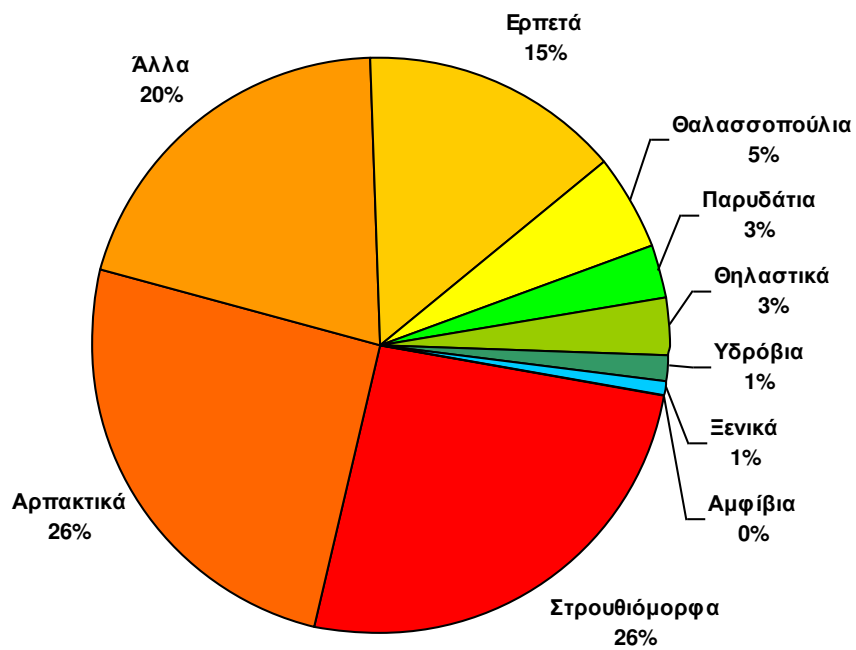

Κατανομή των εισαγωγών ανά κατηγορία ειδών για το σύνολο της χώρας

Κατανομή εισαγωγών ανά κατηγορία ειδών