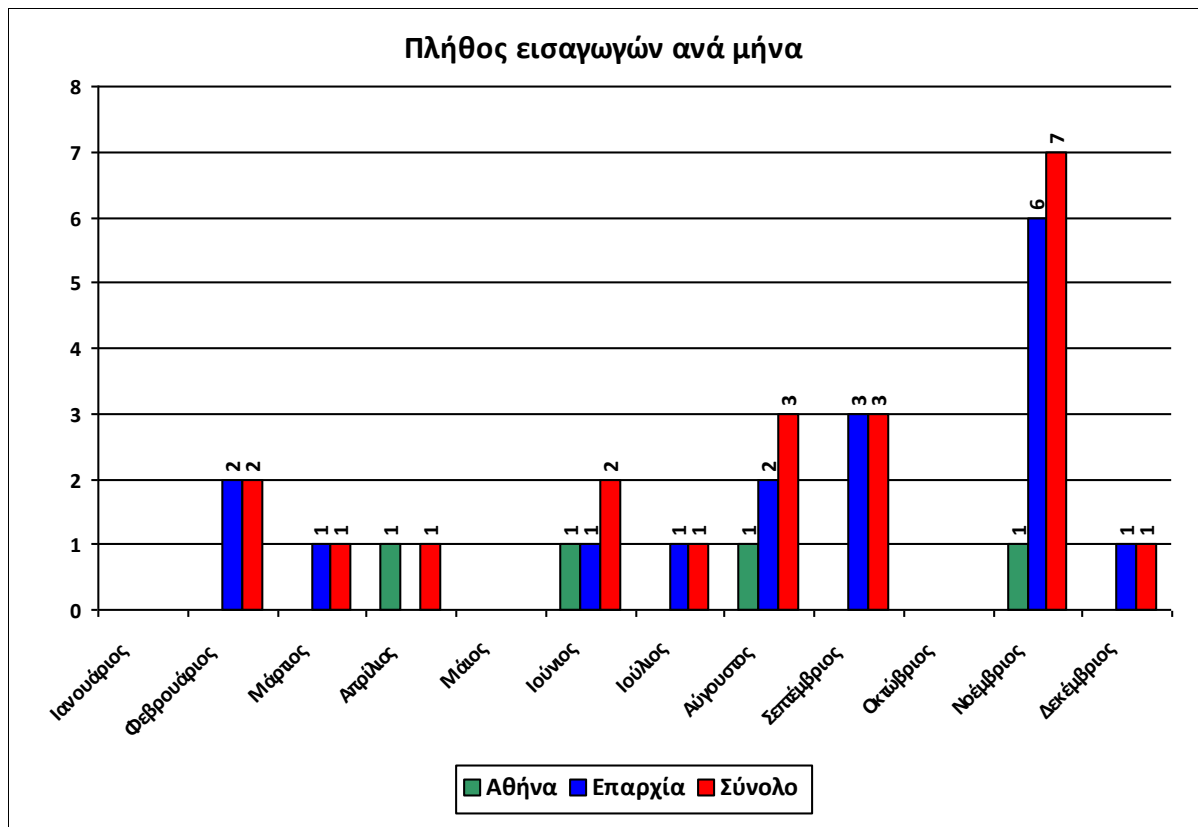

Κατανομή των εισαγωγών ανά αιτία εισαγωγής για την Αθήνα

Κατανομή εισαγωγών ανά αιτία

Κατανομή των εισαγωγών ανά αιτία εισαγωγής για την επαρχία

ΠΛΗΘΟΣ ΕΙΣΑΓΩΓΩΝ ΑΝΑ ΜΗΝΑ

Πλήθος εισαγωγών ανά μήνα για την αιτία εισαγωγής Αιχμαλωσία

Πλήθος εισαγωγών ανά μήνα για την αιτία εισαγωγής Ασθένεια

Πλήθος εισαγωγών ανά μήνα για την αιτία εισαγωγής Ατύχημα

Πλήθος εισαγωγών ανά μήνα για την αιτία εισαγωγής Δηλητηρίαση

Πλήθος εισαγωγών ανά μήνα για την αιτία εισαγωγής Δραπέτης